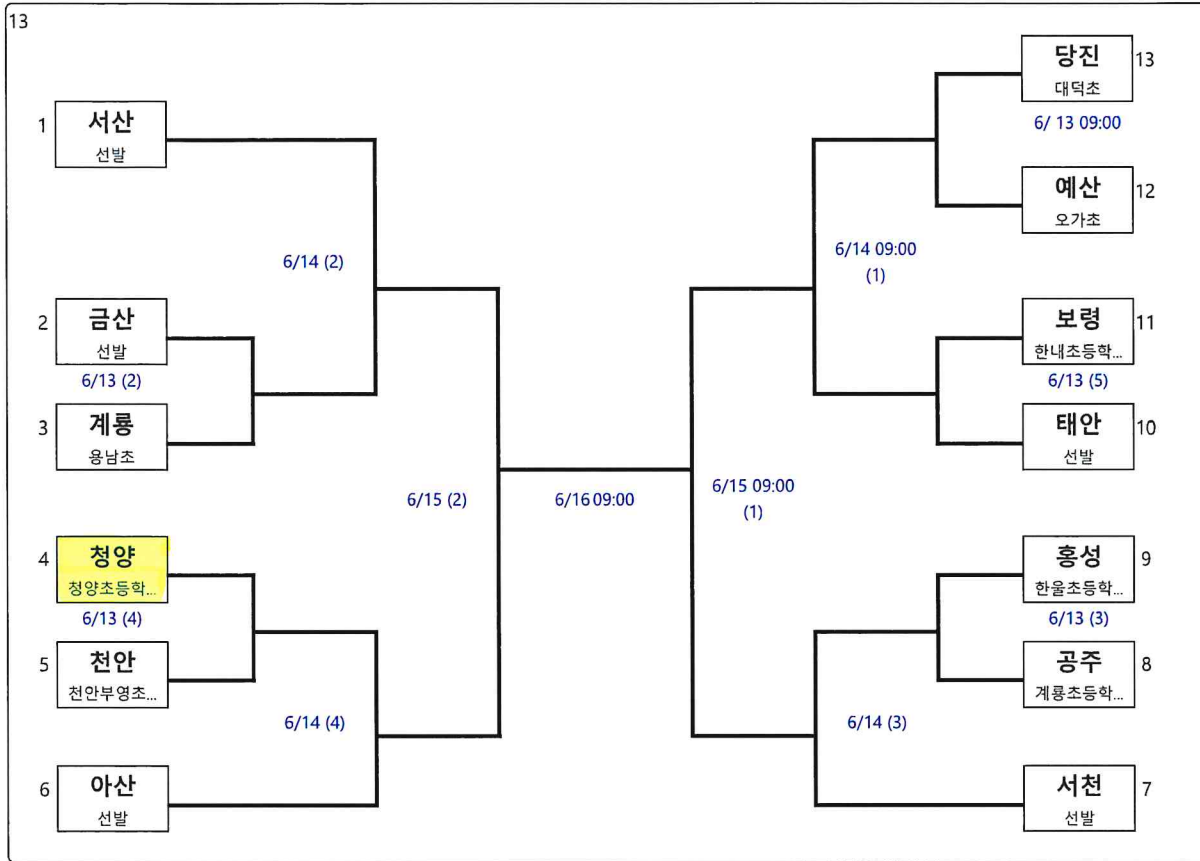

배구 남자초등부 단체전

장소 :

배구 여자초등부 단체전

장소 :

배구 남자일반부 단체전

장소 :

배구 여자일반부 단체전

장소 :