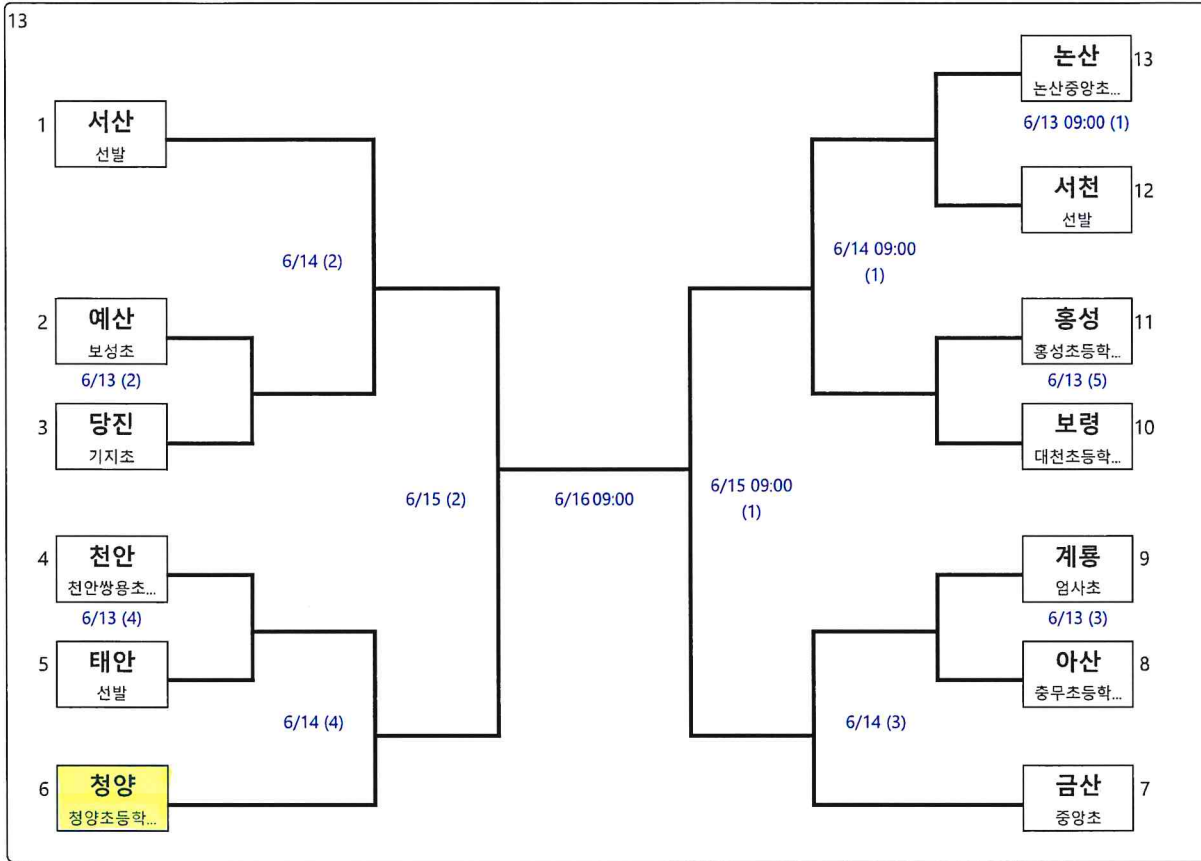

배구 남자초등부 단체전

장소 :

배구 여자초등부 단체전

장소 :

배구 남자일반부 단체전

장소 :

배구 여자일반부 단체전

장소 :