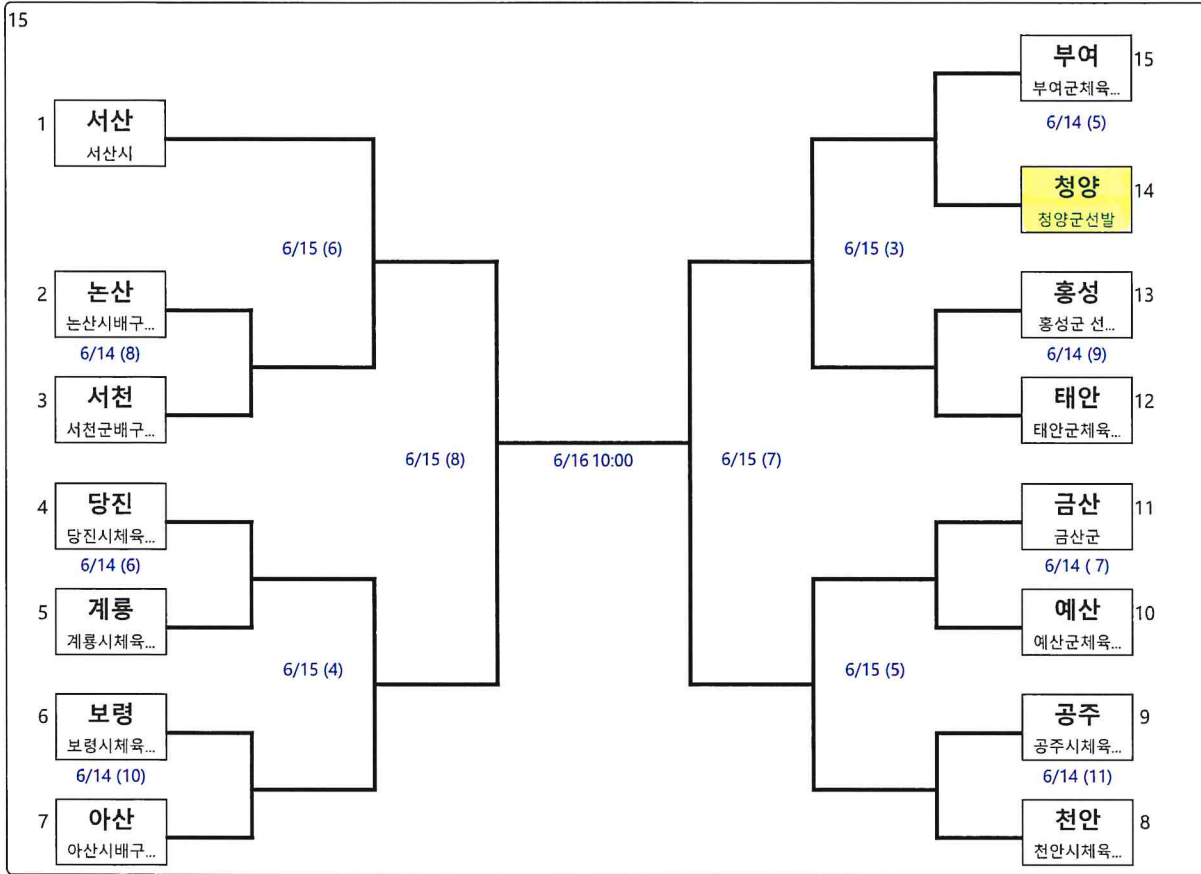

배구 남자초등부 단체전

장소 :

배구 여자초등부 단체전

장소 :

배구 남자일반부 단체전

장소 :

배구 여자일반부 단체전

장소 :