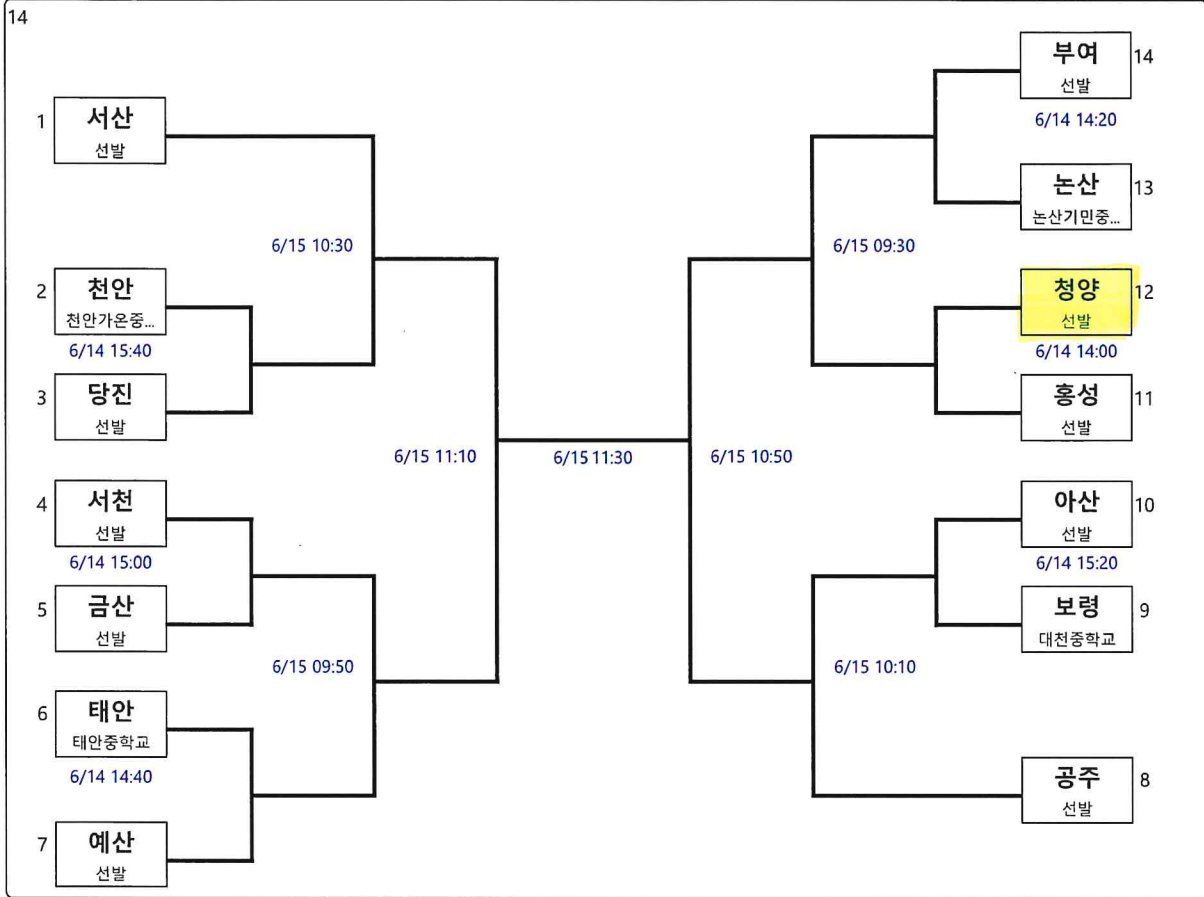

# 검도 초등부 단체전

장소 :  
인지초등학교 인지관

# 검도 중학부 단체전

장소 :  
인지초등학교 인지관

# 검도 남자일반부 단체전

장소 :  
인지초등학교 인지관

# 검도 여자일반부 단체전

장소 :  
인지초등학교 인지관