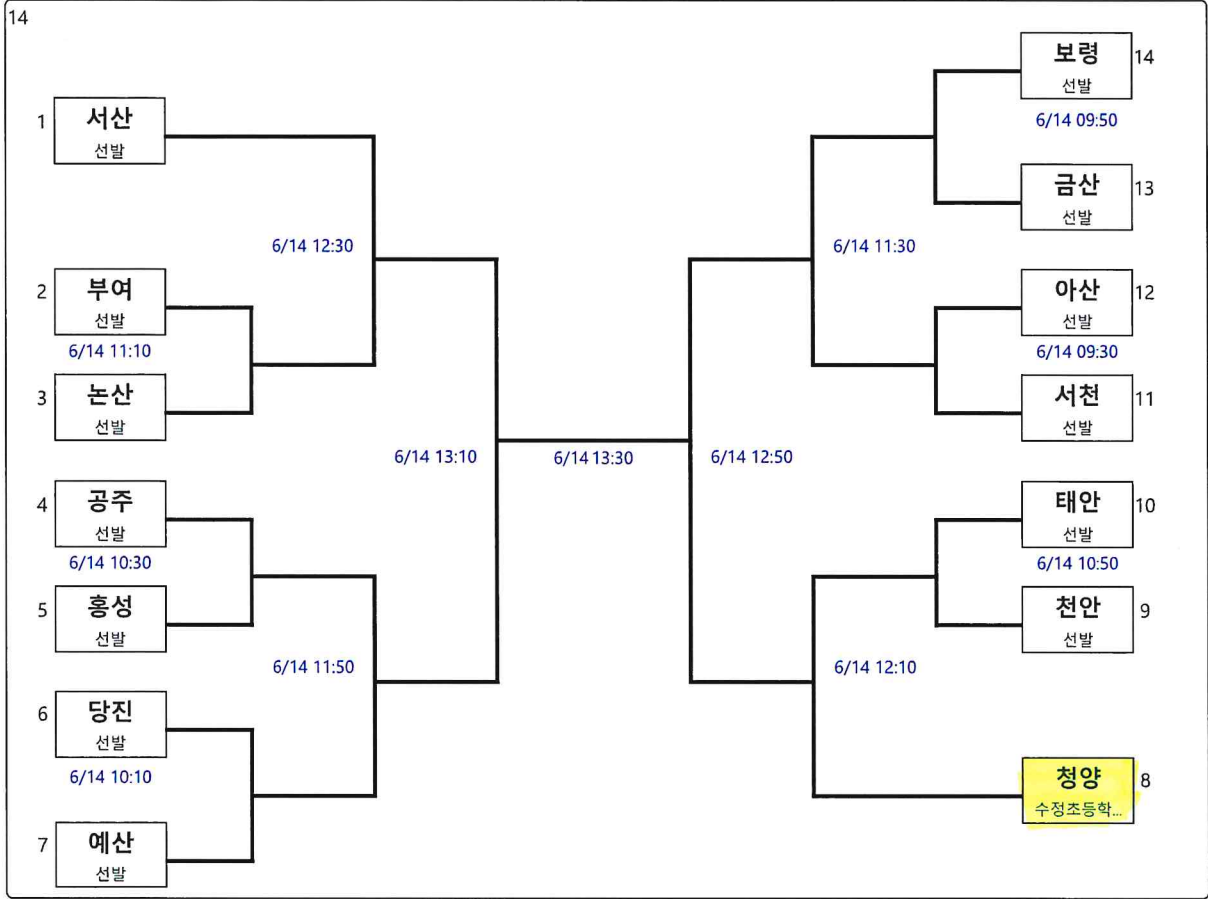

# 검도 초등부 단체전

장소 :  
인지초등학교 인지관

# 검도 중학부 단체전

장소 :  
인지초등학교 인지관

# 검도 남자일반부 단체전

장소 :  
인지초등학교 인지관

# 검도 여자일반부 단체전

장소 :  
인지초등학교 인지관