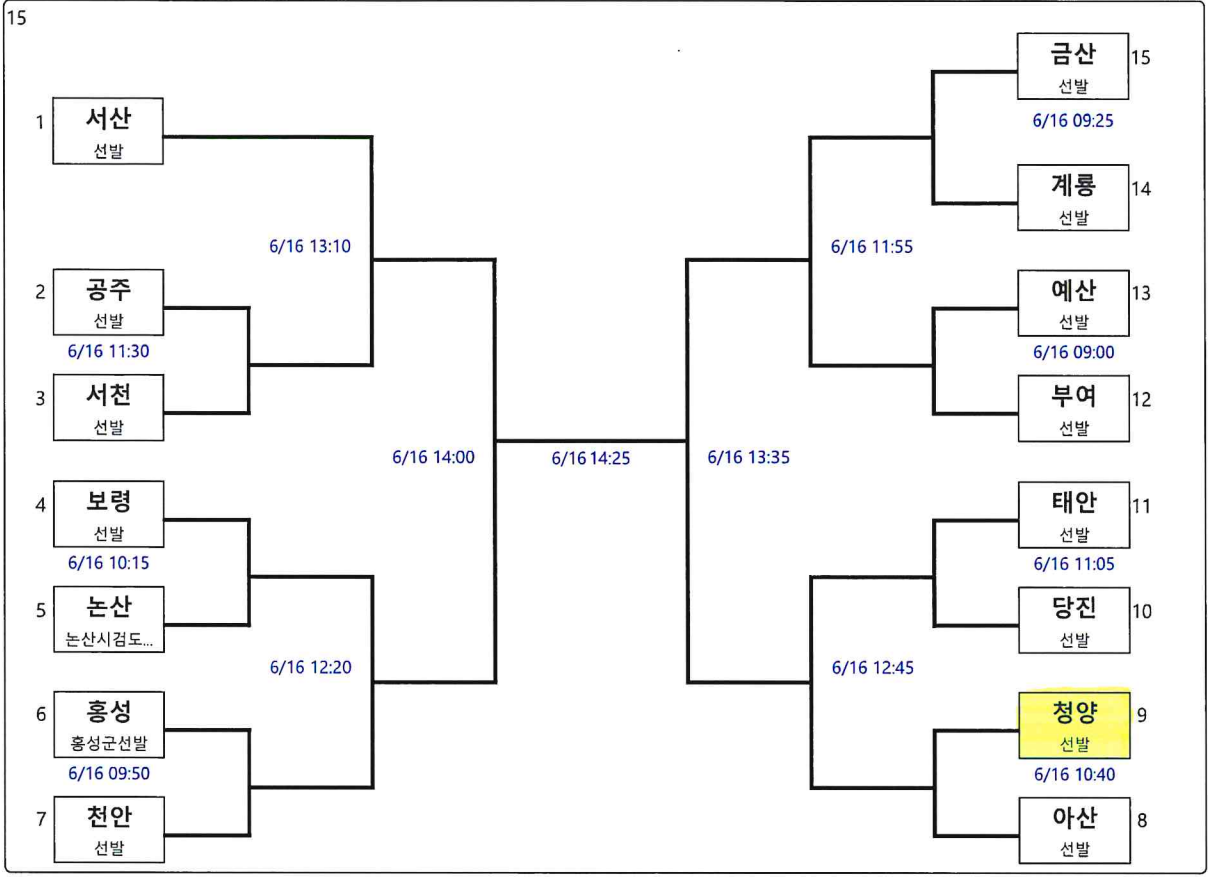

# 검도 초등부 단체전

장소 :  
인지초등학교 인지관

# 검도 중학부 단체전

장소 :  
인지초등학교 인지관

# 검도 남자일반부 단체전

장소 :  
인지초등학교 인지관

# 검도 여자일반부 단체전

장소 :  
인지초등학교 인지관