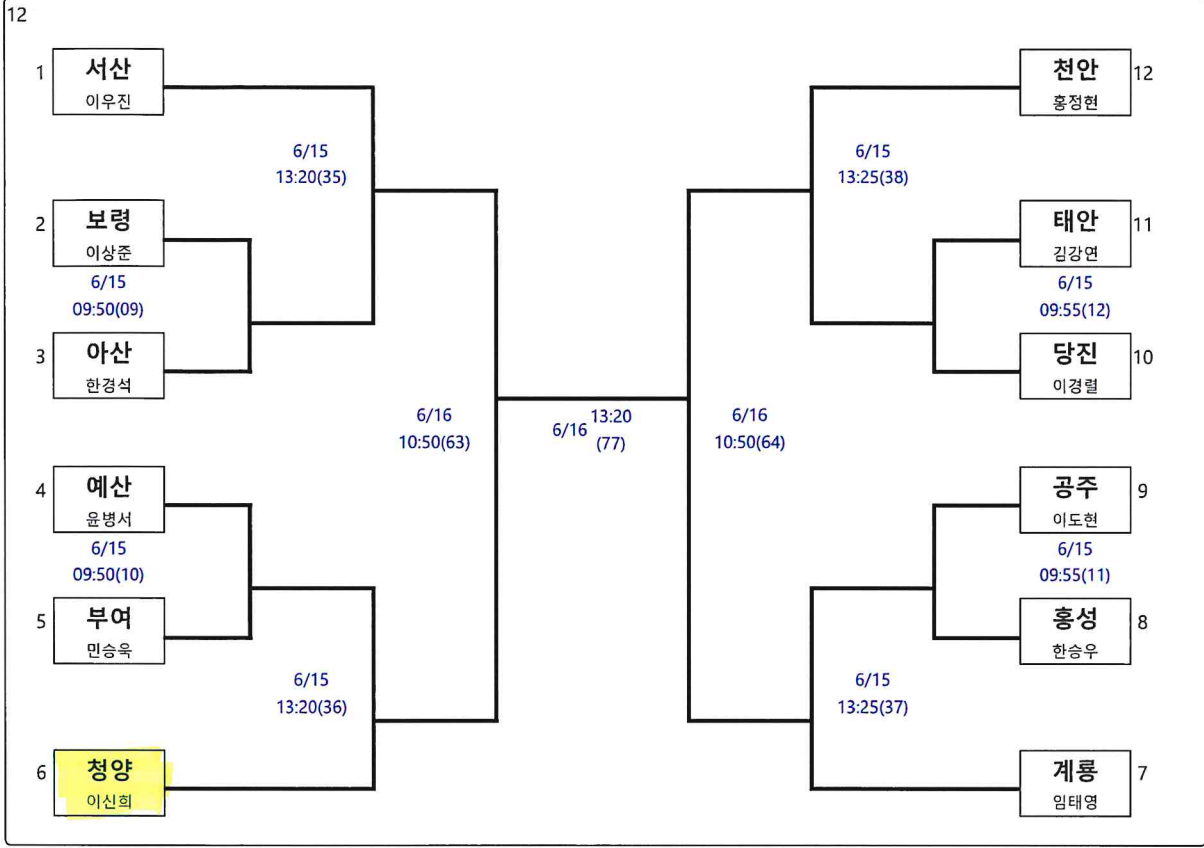

합기도 남자초등부 라이트급

장소 :
서산여자중학교 실내체육관(목련관)

합기도 남자중학부 미들급

장소 :

서산여자중학교 실내체육관(목련관)

합기도 남자중학부 제1종목

장소 :
서산여자중학교 실내체육관(목련관)

합기도 남자고등부 제3종목

장소 :

서산여자중학교 실내체육관(목련관)

합기도 남자일반부 제7종목

장소 :

서산여자중학교 실내체육관(목련관)

합기도 여자일반부 제8종목

장소 :

서산여자중학교 실내체육관(목련관)