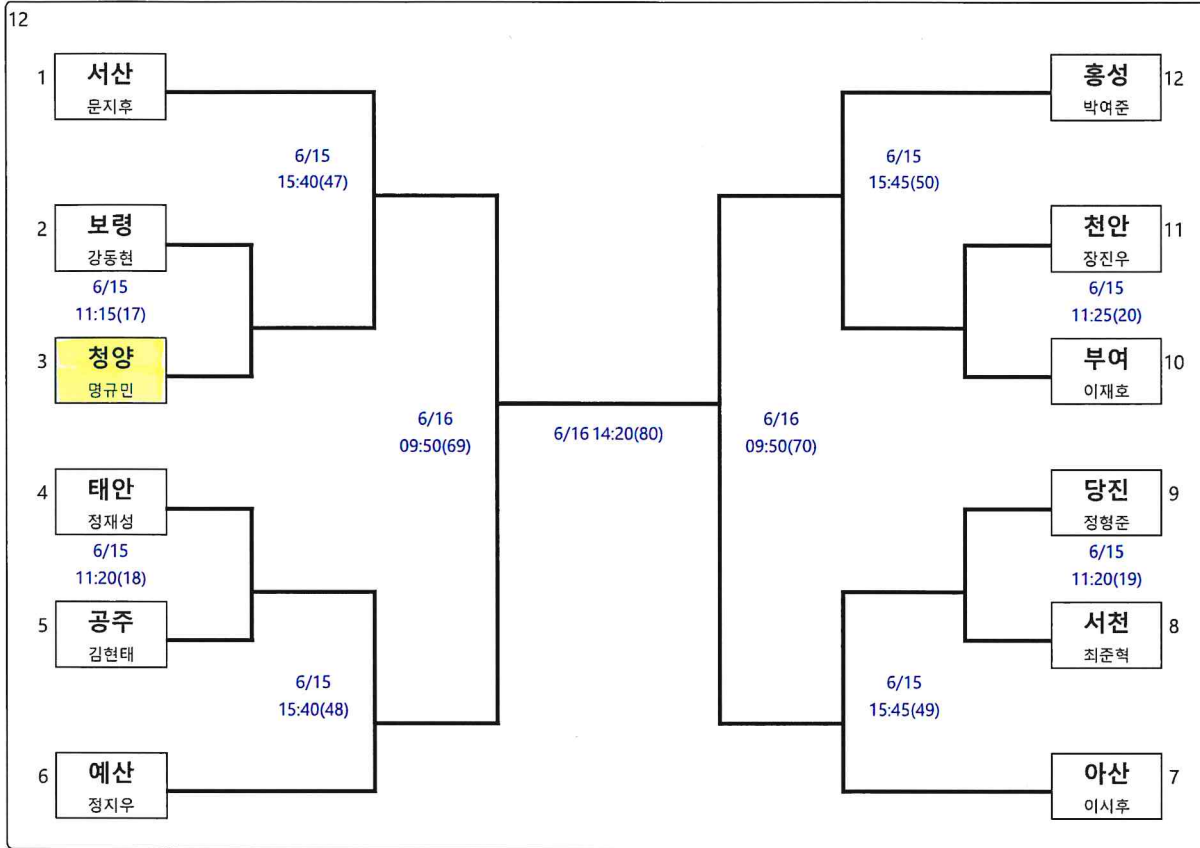

합기도 남자초등부 라이트급

장소 :
서산여자중학교 실내체육관(목련관)

합기도 남자중학부 미들급

장소 :

서산여자중학교 실내체육관(목련관)

합기도 남자중학부 제1종목

장소 :
서산여자중학교 실내체육관(목련관)

합기도 남자고등부 제3종목

장소 :

서산여자중학교 실내체육관(목련관)

합기도 남자일반부 제7종목

장소 :

서산여자중학교 실내체육관(목련관)

합기도 여자일반부 제8종목

장소 :

서산여자중학교 실내체육관(목련관)