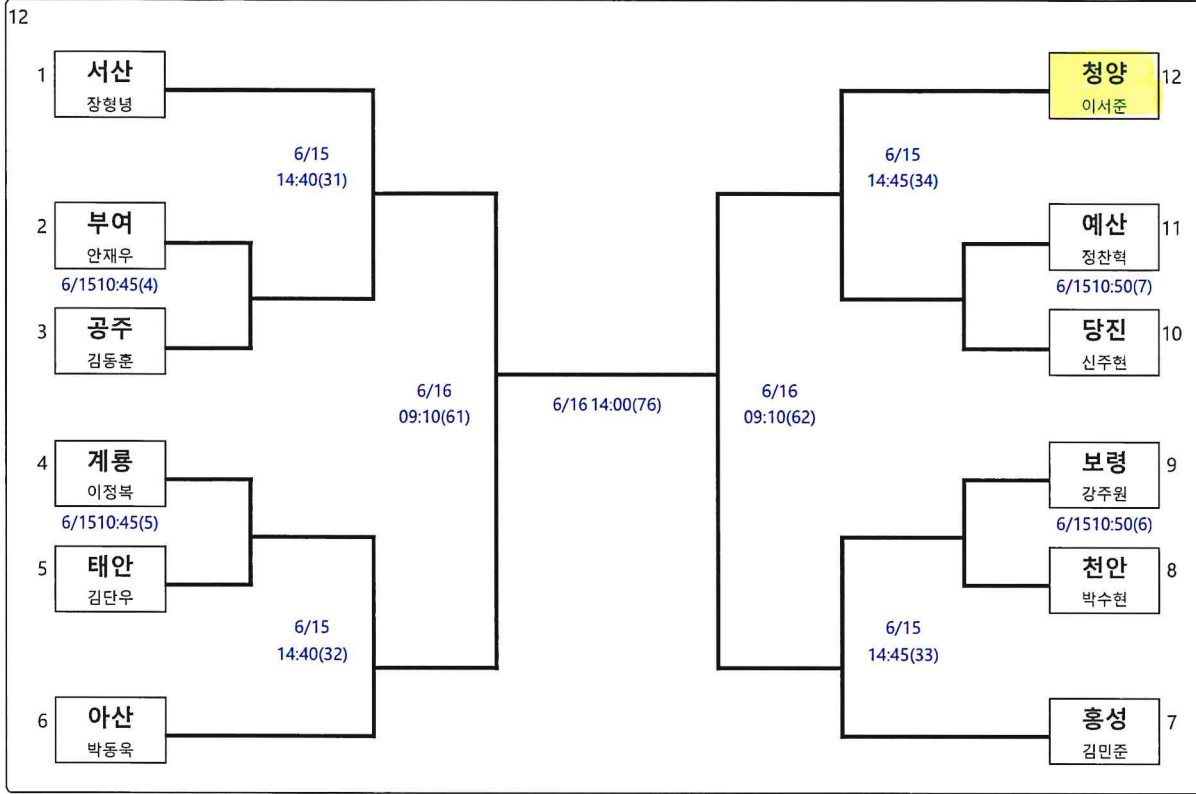

합기도 남자초등부 라이트급

장소 :
서산여자중학교 실내체육관(목련관)

합기도 남자중학부 미들급

장소 :

서산여자중학교 실내체육관(목련관)

합기도 남자중학부 제1종목

장소 :
서산여자중학교 실내체육관(목련관)

합기도 남자고등부 제3종목

장소 :

서산여자중학교 실내체육관(목련관)

합기도 남자일반부 제7종목

장소 :

서산여자중학교 실내체육관(목련관)

합기도 여자일반부 제8종목

장소 :

서산여자중학교 실내체육관(목련관)