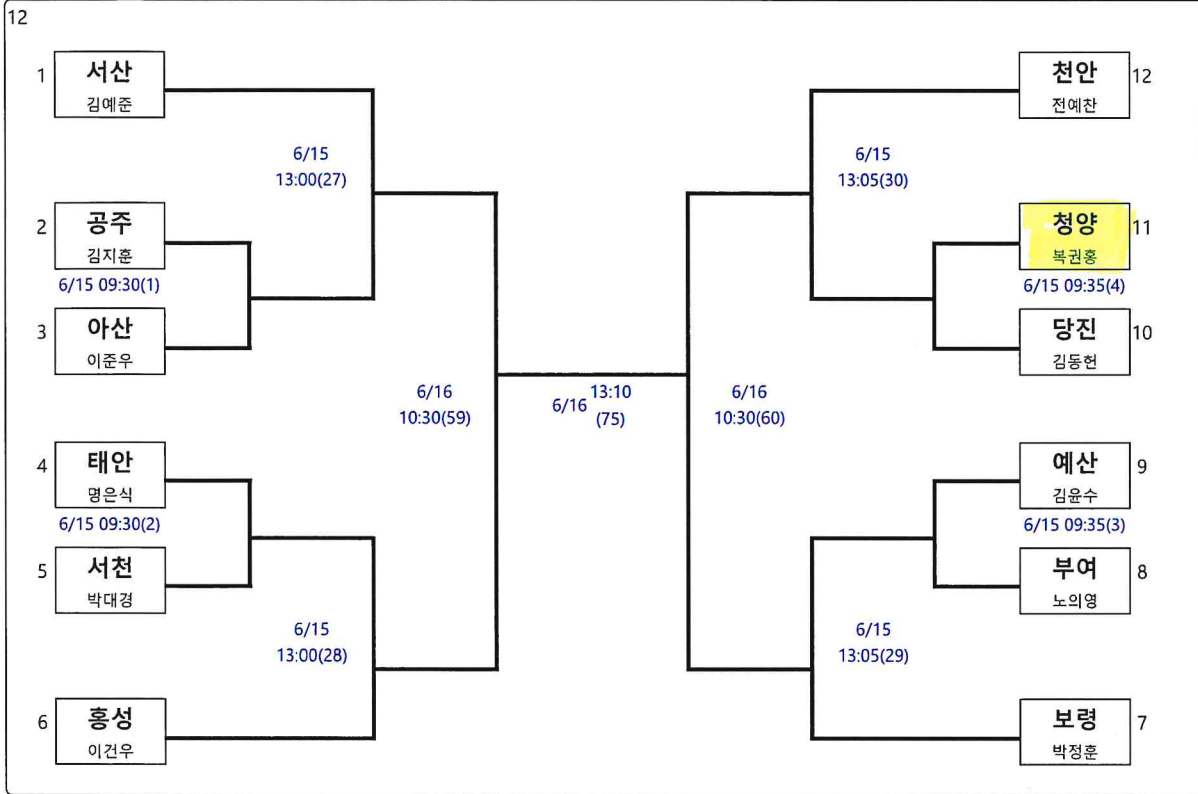

합기도 남자초등부 라이트급

장소 :
서산여자중학교 실내체육관(목련관)

합기도 남자중학부 미들급

장소 :

서산여자중학교 실내체육관(목련관)

합기도 남자중학부 제1종목

장소 :
서산여자중학교 실내체육관(목련관)

합기도 남자고등부 제3종목

장소 :

서산여자중학교 실내체육관(목련관)

합기도 남자일반부 제7종목

장소 :

서산여자중학교 실내체육관(목련관)

합기도 여자일반부 제8종목

장소 :

서산여자중학교 실내체육관(목련관)