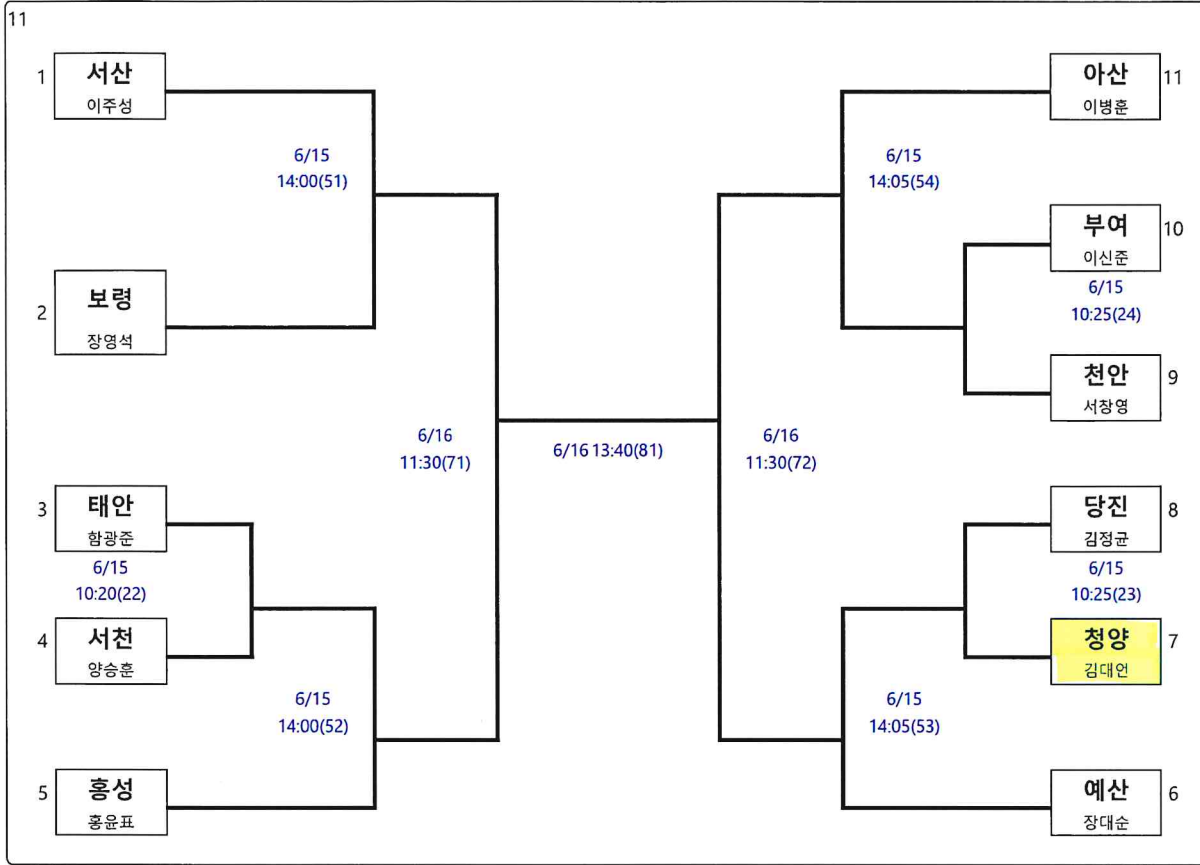

합기도 남자초등부 라이트급

장소 :
서산여자중학교 실내체육관(목련관)

합기도 남자중학부 미들급

장소 :

서산여자중학교 실내체육관(목련관)

합기도 남자중학부 제1종목

장소 :
서산여자중학교 실내체육관(목련관)

합기도 남자고등부 제3종목

장소 :

서산여자중학교 실내체육관(목련관)

합기도 남자일반부 제7종목

장소 :

서산여자중학교 실내체육관(목련관)

합기도 여자일반부 제8종목

장소 :

서산여자중학교 실내체육관(목련관)