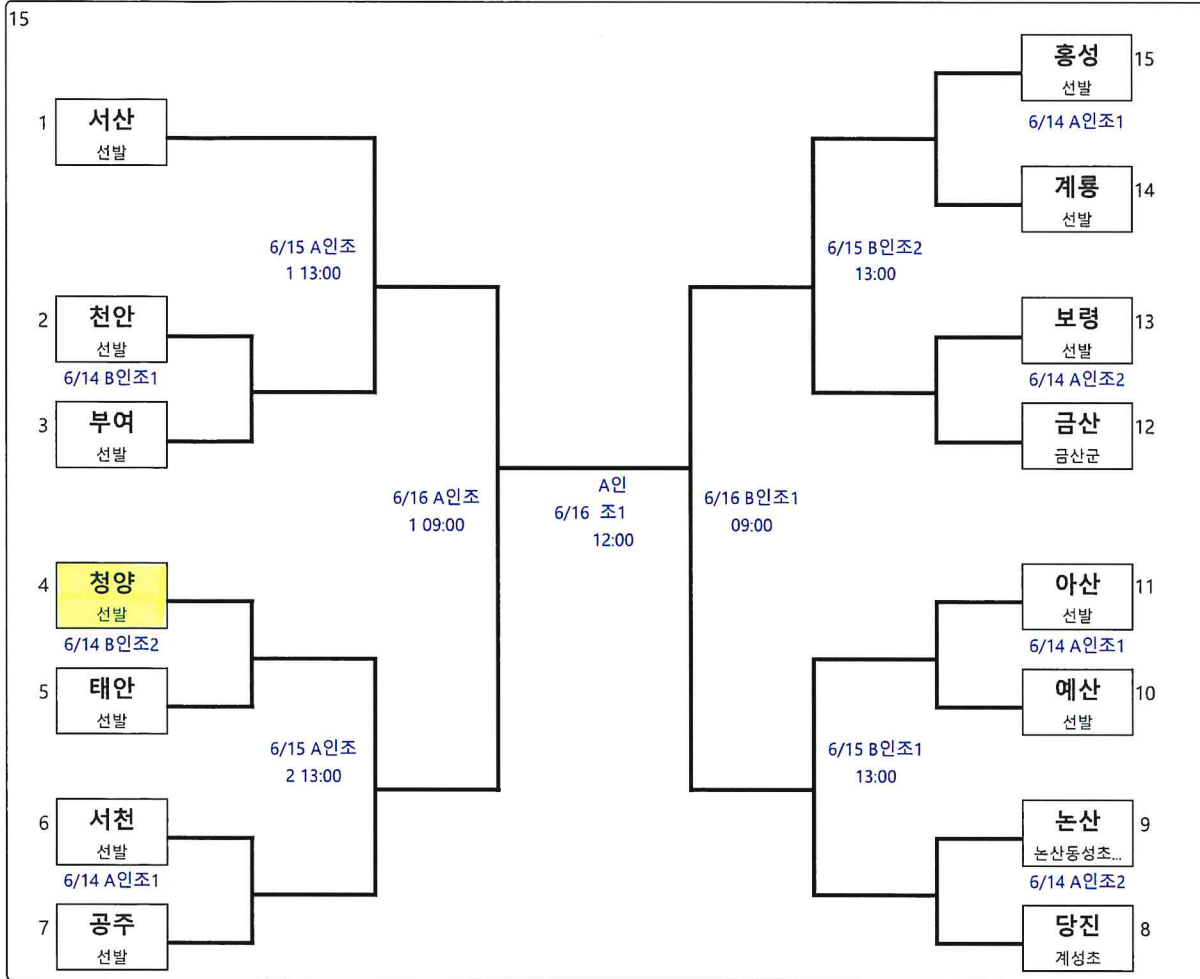

축구 남자초등부 단체전

장소 :

스포츠테마파크 A:인조1, 인조2, B:인조1, 인조2

축구 남자일반부 단체전

장소 :

A:스포츠테마파크1 / B:스포츠테마파크2 / C:종합운동장